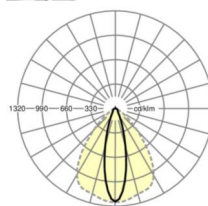

электротехника

Балласт	Электронный драйвер (1 штука)
Мощность системы	24W
сетевое напряжение	230V/50Hz
класс энергосбережения/Источник света	C

Оптика

Оснастка	LED, цветопередача/оттенок света CRI ≥ 80 / 6500K
Допуск для координаты цветности (MacAdam)	3SDCM
Номинальный световой поток	4298lm
Срок службы LED	70000h L80/B10 (Tq 50°C), 100000h L80/B50 (Tq 45°C)
светоотдача светильников	179lm/W
Угол излучения	25° (C0) / 100° (C90)
UGR поп./вдоль	15.5 / 20.7

DEEP-LINK

<https://www.regiolum.de/ru/article/19522004270>

Ссылка	LED 5000lm 865
ηLB	100 %
Φ ↓/↑	98 % / 2 %
UGR поп./вдоль	15.5 / 20.7

Механика

цвет корпуса белый стандартный для электротехники RAL 9016

размеры (LxWxH/DxH) 1531mm x 55mm x 37mm

вес (нетто) 1.65kg

Вид монтажа сборка трековых систем, световая структура

размеры

L	1531 mm	Длина
В	55 mm	Ширина
н	37 mm	Высота